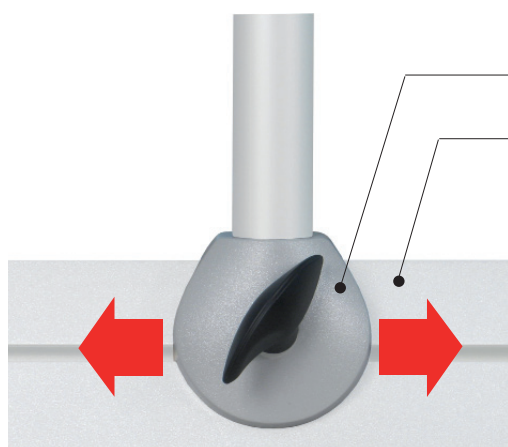

Pour montage des écrans sur rail "StarTrack" ou sur "DealerDesk".

Pièce à forte résistance mécanique, réalisée en moulage zamak.

Coulisse sur toute la longueur du rail avec blocage rapide à la position souhaitée.

Réglage ne nécessitant aucun outil.

Couleur:

RA 003G: Gris givré

RA 003B: Blanc.

coulisseau

rail StarTrack (réf ST 001)

mât de base (réf RA M37)

molette de blocage