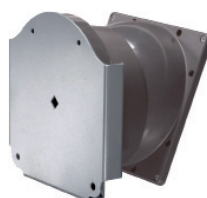

WI 007

VESA
100x200 & 200x200