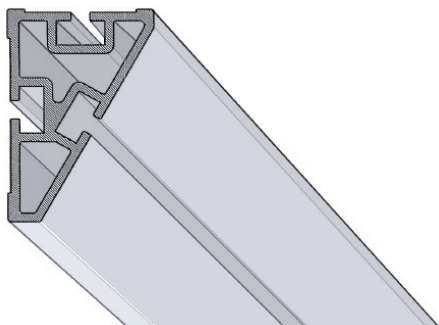

### ST 001

#### Rail StarTrack

Profilé aluminium à forte résistance mécanique  
Coupé à longueur.

### ST 012

Semelle acier  
pour fixation  
murale du rail.

Montage des rotules en direct sur le rail StarTrack

### WI 001

VESA  
75x75 & 100x100