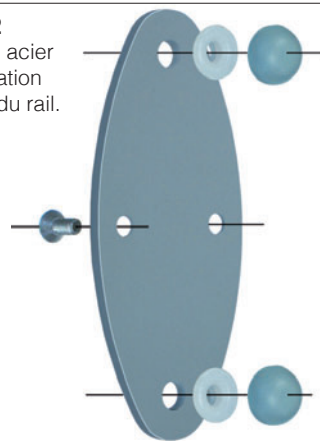

### ST 001

#### Rail StarTrack

Profilé aluminium à forte résistance mécanique  
Coupé à longueur.

### ST 012

Semelle acier  
pour fixation  
murale du rail.

Montage des rotules en direct sur le rail StarTrack