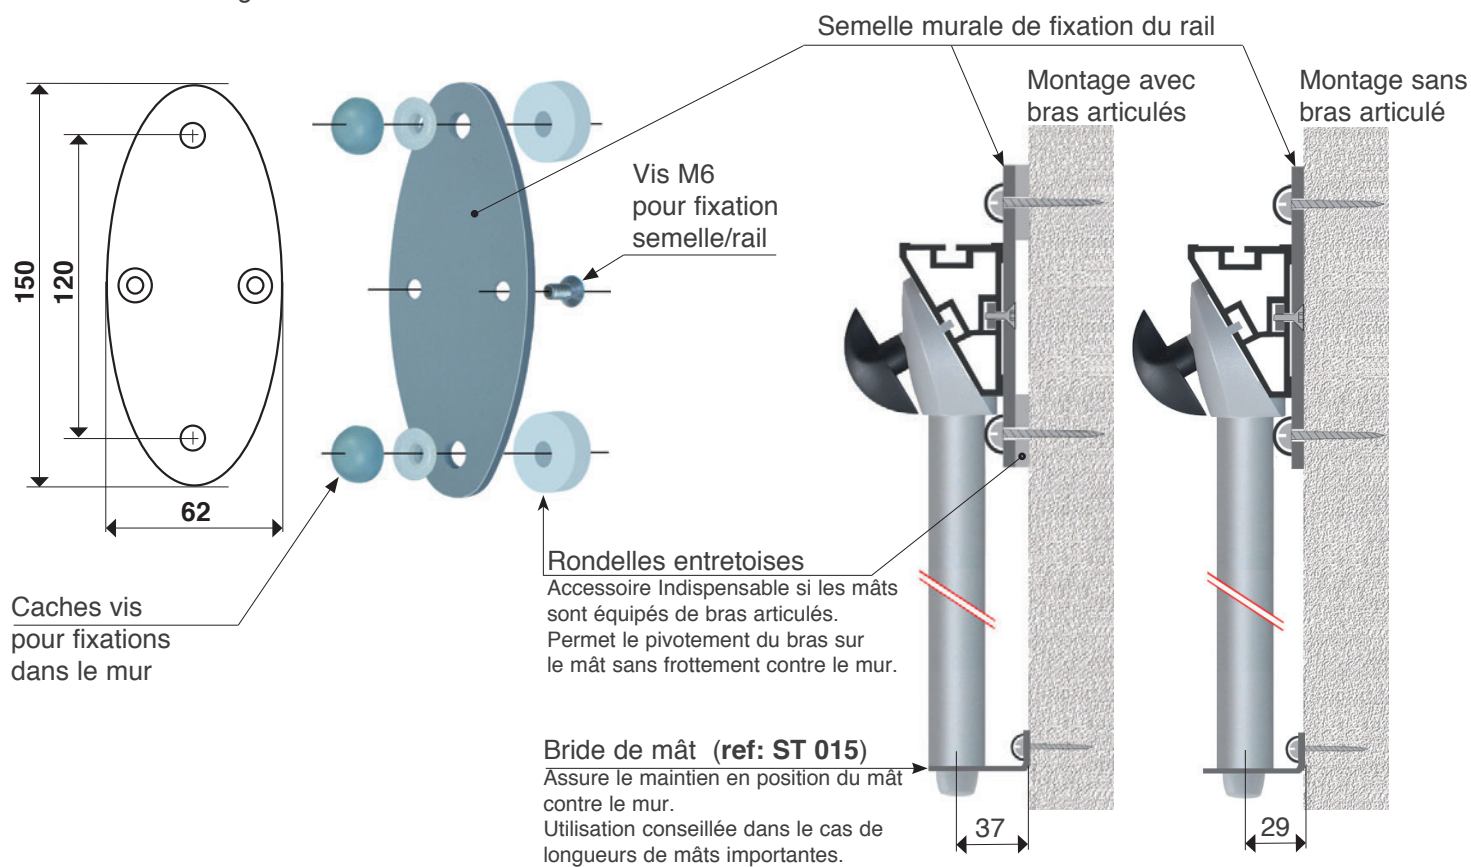

Semelle acier (épaisseur 5 mm) pour fixation murale du rail StarTrack.
Couleur: Gris clair givré.

Bride acier (épaisseur 5 mm)
Pour montage du rail StarTrack sans percement du plateau.
Couleur: Gris clair givré.