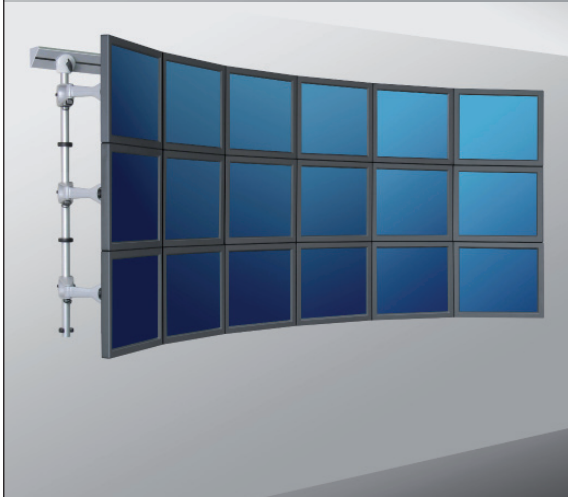

- > Réglage latéral et vertical des écrans
- > Ajustement précis de chaque écran
- > Accès câblage, montage et démontage indépendant pour chaque écran

Montage des rotules en direct sur le rail StarTrack