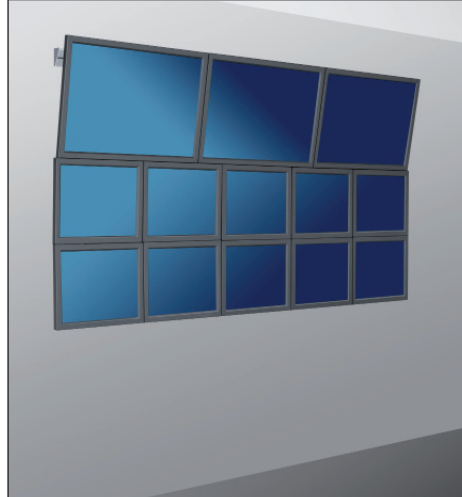

- > Réglage latéral et vertical des écrans
- > Ajustement précis de chaque écran
- > Accès câblage, montage et démontage indépendant pour chaque écran

Montage des rotules en direct sur le rail StarTrack