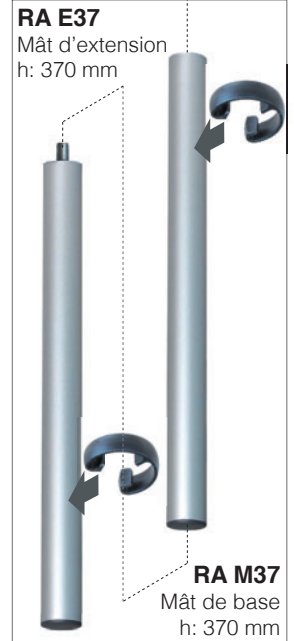

- > Réglage latéral et vertical des écrans
- > Ajustement précis de chaque écran
- > Accès câblage, montage et démontage indépendant pour chaque écran

Montage des rotules en direct sur le rail StarTrack