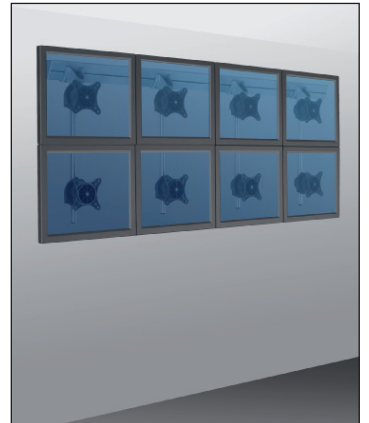

- > Réglage latéral et vertical des écrans
- > Ajustement précis de chaque écran
- > Accès câblage, montage et démontage indépendant pour chaque écran

Montage des rotules en direct sur le rail StarTrack