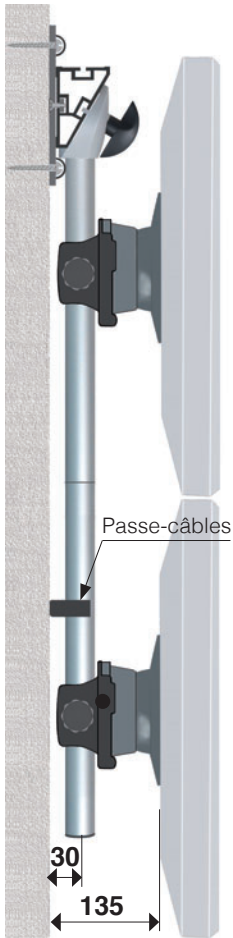

- > Réglage latéral et vertical des écrans
- > Ajustement précis de chaque écran
- > Accès câblage, montage et démontage indépendant pour chaque écran

Montage des rotules en direct sur le rail StarTrack