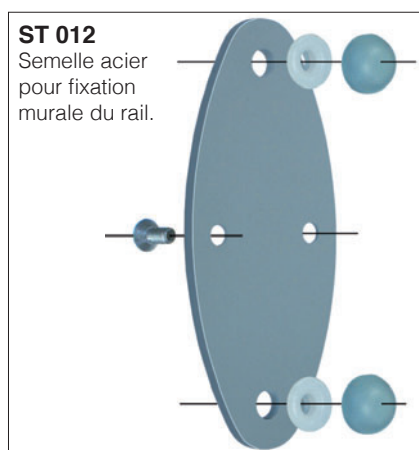

- > Réglage latéral et vertical des écrans
- > Ajustement précis de chaque écran
- > Accès câblage, montage et démontage indépendant pour chaque écran

Montage des rotules en direct sur le rail StarTrack