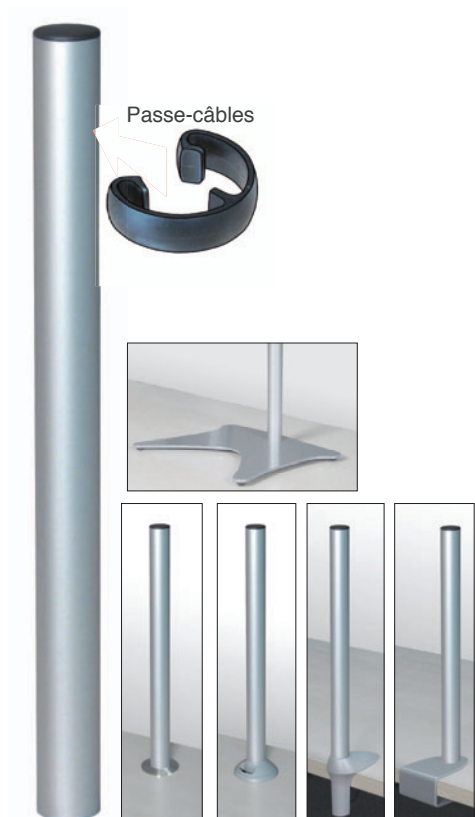

Profilé d'aluminium extrudé, diamètre 30 mm, anodisé incolore satiné.

REF: RA-M42

Mât de base (h: 420 mm) pour:

- Embase traversante (réf RA 008)
- Embase passe-câbles (réf RA 018)
- Pince bombée (réf RA 007)
- Pince plate (réf RA 017)
- Socle (réf RA 010).

REF: RA-M37

Mât de base (h: 370 mm) pour:

- Coulisseau (réf RA 003).

REF: RA-E37

Mât d'extension (h: 370 mm)

Vient se visser sur le mât de base. Permet de superposer les écrans.

Chaque mât est compatible avec les supports écrans ci-dessous: