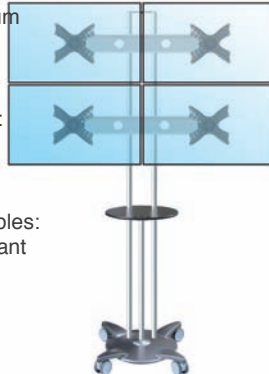

Largeur maximum des écrans: 74 cm

Fixations VESA:
100x200
200x200

Écrans compatibles: jusqu'à 32" suivant les marques

Réf: **SC5P + 2Db**

Largeur maximum des écrans: 74 cm

Fixations VESA:
100x200
200x200

Écrans compatibles: jusqu'à 32" suivant les marques