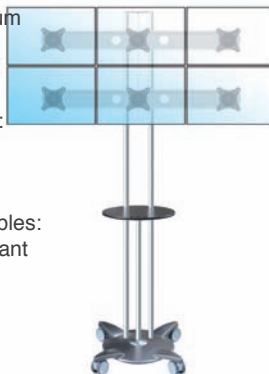

Fixations VESA:
75x75
100x100

Écrans compatibles: jusqu'à 24" suivant les marques

Réf: **SC5P + 3Da**

Largeur maximum des écrans: 58 cm

Fixations VESA:
75x75
100x100

Écrans compatibles: jusqu'à 24" suivant les marques

Réf: **SC5P + 1T**

Largeur maximum des écrans: 55 cm

Fixations VESA:
75x75
100x100

Écrans compatibles: jusqu'à 23" suivant les marques

Réf: **SC5P + 2T**

Largeur maximum des écrans: 55 cm

Fixations VESA:
75x75
100x100

Écrans compatibles: jusqu'à 23" suivant les marques

Réf: **SC5P + 3T**

Largeur maximum des écrans: 55 cm

Fixations VESA:
75x75
100x100

Écrans compatibles: jusqu'à 23" suivant les marques

Réf: **SC5P + 1Db**