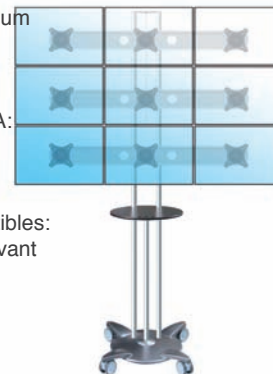

Réf: **SC5P + 1T**

Largeur maximum des écrans: 55 cm

Fixations VESA:
75x75
100x100

Écrans compatibles: jusqu'à 23" suivant les marques

Réf: **SC5P + 2T**

Largeur maximum des écrans: 55 cm

Fixations VESA:
75x75
100x100

Écrans compatibles: jusqu'à 23" suivant les marques

Réf: **SC5P + 3T**

Largeur maximum des écrans: 55 cm

Fixations VESA:
75x75
100x100

Écrans compatibles: jusqu'à 23" suivant les marques

Réf: **SC5P + 1Db**

Largeur maximum des écrans: 74 cm

Fixations VESA:
100x200
200x200

Écrans compatibles: jusqu'à 32" suivant les marques

Réf: **SC5P + 2Db**

Largeur maximum des écrans: 74 cm

Fixations VESA:
100x200
200x200

Écrans compatibles: jusqu'à 32" suivant les marques