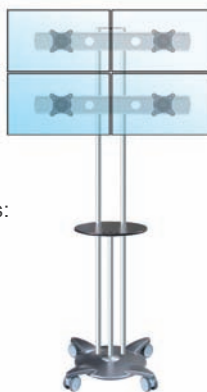

Support mobile

Réf: **SC5P**

Support mobile combinable avec les références:

Da, Db et T

Charge maximum
35 Kg

Références combinables avec le support mobile

Réf: **Da**

Support double équipé de 2 rotules multidirectionnelles
Largeur maxi des écrans: 58 cm
Fixations: VESA 75x75 & 100x100
(écrans compatibles: jusqu'à 24" suivant les marques)

Réf: **Db**

Support double équipé de 2 rotules multidirectionnelles
Largeur maxi des écrans: 74 cm
Fixations: VESA 100x200 & 200x200
(écrans compatibles: jusqu'à 32" suivant les marques)

Réf: **T**

Support triple équipé de 3 rotules multidirectionnelles
Largeur maxi des écrans: 55 cm
Fixations: VESA 75x75 & 100x100
(écrans compatibles: jusqu'à 23" suivant les marques)

Combinaisons multiples

Réf: **SC5P + 1Da**

Largeur maximum des écrans: 58 cm

Fixations VESA:
75x75
100x100

Écrans compatibles: jusqu'à 24" suivant les marques

Réf: **SC5P + 2Da**

Largeur maximum des écrans: 58 cm

Fixations VESA:
75x75
100x100

Écrans compatibles: jusqu'à 24" suivant les marques

Réf: **SC5P + 3Da**

Largeur maximum des écrans: 58 cm

Fixations VESA:
75x75
100x100

Écrans compatibles: jusqu'à 24" suivant les marques