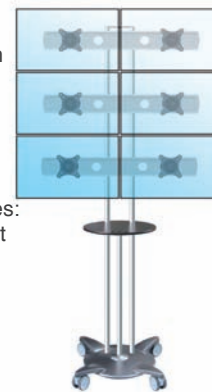

Combinaisons multiples

Réf: **SC5P + 1Da**

Largeur maximum des écrans: 58 cm

Fixations VESA:
75x75
100x100

Écrans compatibles: jusqu'à 24" suivant les marques

Réf: **SC5P + 2Da**

Largeur maximum des écrans: 58 cm

Fixations VESA:
75x75
100x100

Écrans compatibles: jusqu'à 24" suivant les marques

Réf: **SC5P + 3Da**

Largeur maximum des écrans: 58 cm

Fixations VESA:
75x75
100x100

Écrans compatibles: jusqu'à 24" suivant les marques

Réf: **SC5P + 1T**

Largeur maximum des écrans: 55 cm

Fixations VESA:
75x75
100x100

Écrans compatibles: jusqu'à 23" suivant les marques

Réf: **SC5P + 2T**

Largeur maximum des écrans: 55 cm

Fixations VESA:
75x75
100x100