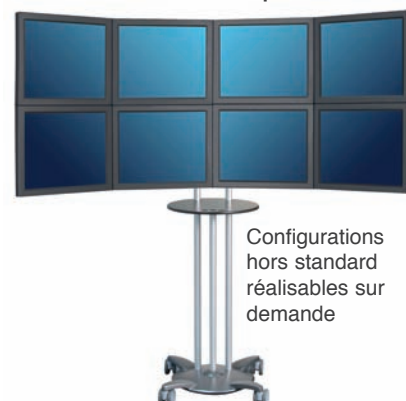

Fabrications spéciales

Configurations hors standard réalisables sur demande