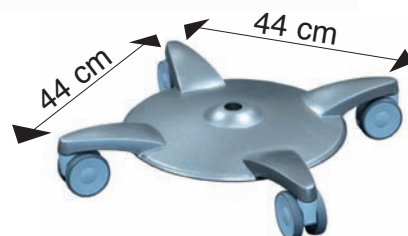

SUPPORT MOBILE MULTI-ÉCRANS

Une stabilité exceptionnelle pour un encombrement au sol réduit grâce à un socle roulant de 25 kg dont le centre de gravité est situé dans l'axe des roulettes.

SOCLE EN FONTE DE 25 kg

Support mobile

Réf: **SC5P**

Support mobile combinable avec les références:

Da, Db et T

Charge maximum
35 Kg

Références combinables avec le support mobile

Réf: **Da**

Support double équipé de 2 rotules multidirectionnelles
Largeur maxi des écrans: 58 cm
Fixations: VESA 75x75 & 100x100
(écrans compatibles: jusqu'à 24" suivant les marques)

Réf: **Db**

Support double équipé de 2 rotules multidirectionnelles
Largeur maxi des écrans: 74 cm
Fixations: VESA 100x200 & 200x200
(écrans compatibles: jusqu'à 32" suivant les marques)

Réf: **T**

Support triple équipé de 3 rotules multidirectionnelles
Largeur maxi des écrans: 55 cm
Fixations: VESA 75x75 & 100x100
(écrans compatibles: jusqu'à 23" suivant les marques)

Combinaisons multiples

Réf: **SC5P + 1Da**

Largeur maximum des écrans: 58 cm

Fixations VESA:
75x75
100x100

Écrans compatibles: jusqu'à 24" suivant les marques

Réf: **SC5P + 2Da**

Largeur maximum des écrans: 58 cm