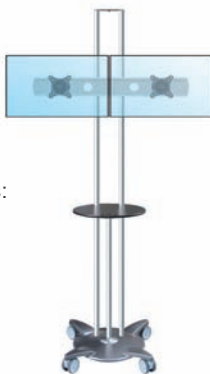

SUPPORT MOBILE MULTI-ÉCRANS

Une stabilité exceptionnelle pour un encombrement au sol réduit grâce à un socle roulant de 25 kg dont le centre de gravité est situé dans l'axe des roulettes.

SOCLE EN FONTE DE 25 kg

Support mobile

Réf: **SC5P**

Support mobile combinable avec les références:

Da, Db et T

Charge maximum
35 Kg

Références combinables avec le support mobile

Réf: **Da**

Support double équipé de 2 rotules multidirectionnelles
Largeur maxi des écrans: 58 cm
Fixations: VESA 75x75 & 100x100
(écrans compatibles: jusqu'à 24" suivant les marques)

Réf: **Db**

Support double équipé de 2 rotules multidirectionnelles
Largeur maxi des écrans: 74 cm
Fixations: VESA 100x200 & 200x200
(écrans compatibles: jusqu'à 32" suivant les marques)

Réf: **T**

Support triple équipé de 3 rotules multidirectionnelles
Largeur maxi des écrans: 55 cm
Fixations: VESA 75x75 & 100x100
(écrans compatibles: jusqu'à 23" suivant les marques)

Combinaisons multiples

Réf: **SC5P + 1Da**

Largeur maximum des écrans: 58 cm

Fixations VESA:
75x75
100x100

Écrans compatibles: jusqu'à 24" suivant les marques

Réf: **SC5P + 2Da**

Largeur maximum des écrans: 58 cm