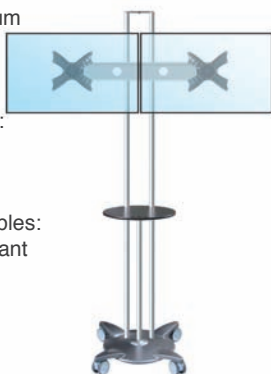

Écrans compatibles: jusqu'à 23" suivant les marques

Réf: **SC5P + 3T**

Largeur maximum des écrans: 55 cm

Fixations VESA:
75x75
100x100

Écrans compatibles: jusqu'à 23" suivant les marques

Réf: **SC5P + 1Db**

Largeur maximum des écrans: 74 cm

Fixations VESA:
100x200
200x200

Écrans compatibles: jusqu'à 32" suivant les marques

Réf: **SC5P + 2Db**

Largeur maximum des écrans: 74 cm

Fixations VESA:
100x200
200x200

Écrans compatibles: jusqu'à 32" suivant les marques