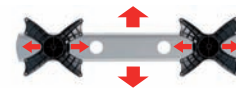

SUPPORT MOBILE MULTI-ÉCRANS

Une stabilité exceptionnelle pour un encombrement au sol réduit grâce à un socle roulant de 25 kg dont le centre de gravité est situé dans l'axe des roulettes.

SOCLE EN FONTE DE 25 kg

Support mobile

Réf: **SC5P**

Support mobile combinable avec les références:

Da, Db et T

Charge maximum
35 Kg

Références combinables avec le support mobile

Réf: **Da**

Support double équipé de 2 rotules multidirectionnelles
Largeur maxi des écrans: 58 cm
Fixations: VESA 75x75 & 100x100
(écrans compatibles: jusqu'à 24" suivant les marques)

Réf: **Db**

Support double équipé de 2 rotules multidirectionnelles
Largeur maxi des écrans: 74 cm
Fixations: VESA 100x200 & 200x200
(écrans compatibles: jusqu'à 32" suivant les marques)

Réf: **T**

Support triple équipé de 3 rotules multidirectionnelles
Largeur maxi des écrans: 55 cm
Fixations: VESA 75x75 & 100x100
(écrans compatibles: jusqu'à 23" suivant les marques)

Combinaisons multiples

Réf: **SC5P + 1Da**

Largeur maximum des écrans: 58 cm

Fixations VESA:
75x75
100x100

Écrans compatibles: jusqu'à 24" suivant les marques

Réf: **SC5P + 2Da**

Largeur maximum des écrans: 58 cm