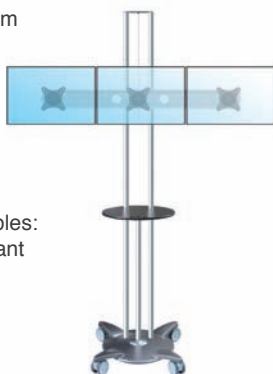

Combinaisons multiples

Réf: **SC5P + 1Da**

Largeur maximum des écrans: 58 cm

Fixations VESA:
75x75
100x100

Écrans compatibles: jusqu'à 24" suivant les marques

Réf: **SC5P + 2Da**

Largeur maximum des écrans: 58 cm

Fixations VESA:
75x75
100x100

Écrans compatibles: jusqu'à 24" suivant les marques

Réf: **SC5P + 3Da**

Largeur maximum des écrans: 58 cm

Fixations VESA:
75x75
100x100

Écrans compatibles: jusqu'à 24" suivant les marques

Réf: **SC5P + 1T**

Largeur maximum des écrans: 55 cm

Fixations VESA:
75x75
100x100

Écrans compatibles: jusqu'à 23" suivant les marques

Réf: **SC5P + 2T**

Largeur maximum des écrans: 55 cm

Fixations VESA:
75x75
100x100