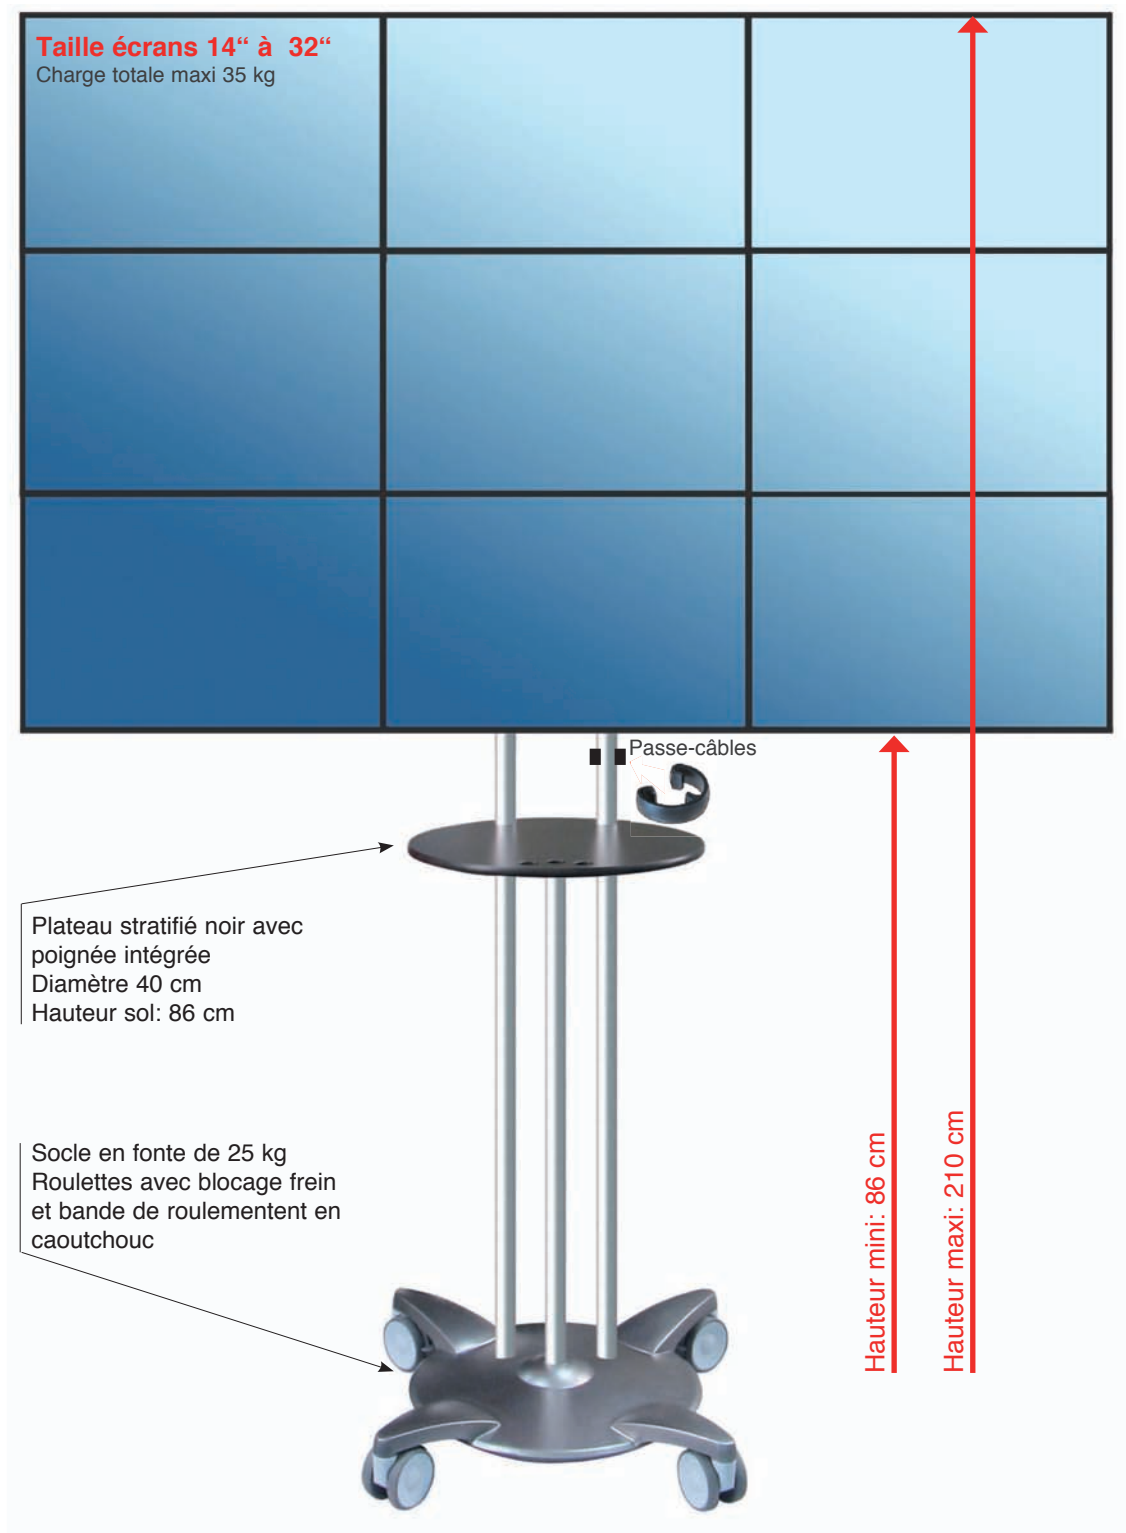

SUPPORT MOBILE MULTI-ÉCRANS

Une stabilité exceptionnelle pour un encombrement au sol réduit grâce à un socle roulant de 25 kg dont le centre de gravité est situé dans l'axe des roulettes.

SOCLE EN FONTE DE 25 kg

Support mobile

Réf: **SC5P**

Support mobile combinable avec les références:

Da, Db et T

Charge maximum
35 Kg

Références combinables avec le support mobile

Réf: **Da**

Support double équipé de 2 rotules multidirectionnelles
Largeur maxi des écrans: 58 cm
Fixations: VESA 75x75 & 100x100
(écrans compatibles: jusqu'à 24" suivant les marques)

Réf: **Db**

Support double équipé de 2 rotules multidirectionnelles
Largeur maxi des écrans: 74 cm
Fixations: VESA 100x200 & 200x200
(écrans compatibles: jusqu'à 32" suivant les marques)

Réf: **T**

Support triple équipé de 3 rotules multidirectionnelles
Largeur maxi des écrans: 55 cm
Fixations: VESA 75x75 & 100x100
(écrans compatibles: jusqu'à 23" suivant les marques)

Combinaisons multiples

Réf: **SC5P + 1Da**

Largeur maximum des écrans: 58 cm

Fixations VESA:
75x75
100x100

Écrans compatibles: jusqu'à 24" suivant les marques

Réf: **SC5P + 2Da**

Largeur maximum des écrans: 58 cm