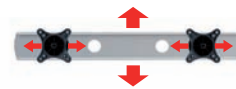

SUPPORT MOBILE MULTI-ÉCRANS

Une stabilité exceptionnelle pour un encombrement au sol réduit grâce à un socle roulant de 25 kg dont le centre de gravité est situé dans l'axe des roulettes.

SOCLE EN FONTE DE 25 kg

Support mobile

Réf: **SC5P**

Support mobile combinable avec les références:

Da, Db et T

Charge maximum
35 Kg

Références combinables avec le support mobile

Réf: **Da**

Support double équipé de 2 rotules multidirectionnelles
Largeur maxi des écrans: 58 cm
Fixations: VESA 75x75 & 100x100
(écrans compatibles: jusqu'à 24" suivant les marques)

Réf: **Db**

Support double équipé de 2 rotules multidirectionnelles
Largeur maxi des écrans: 74 cm
Fixations: VESA 100x200 & 200x200
(écrans compatibles: jusqu'à 32" suivant les marques)

Réf: **T**

Support triple équipé de 3 rotules multidirectionnelles
Largeur maxi des écrans: 55 cm
Fixations: VESA 75x75 & 100x100
(écrans compatibles: jusqu'à 23" suivant les marques)

Combinaisons multiples

Réf: **SC5P + 1Da**

Largeur maximum des écrans: 58 cm

Fixations VESA:
75x75
100x100

Écrans compatibles: jusqu'à 24" suivant les marques

Réf: **SC5P + 2Da**

Largeur maximum des écrans: 58 cm