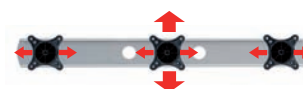

SUPPORT MOBILE MULTI-ÉCRANS

Une stabilité exceptionnelle pour un encombrement au sol réduit grâce à un socle roulant de 25 kg dont le centre de gravité est situé dans l'axe des roulettes.

SOCLE EN FONTE DE 25 kg

Support mobile

Réf: **SC5P**

Support mobile combinable avec les références:

Da, Db et T

Charge maximum
35 Kg

Références combinables avec le support mobile

Réf: **Da**

Support double équipé de 2 rotules multidirectionnelles
Largeur maxi des écrans: 58 cm
Fixations: VESA 75x75 & 100x100
(écrans compatibles: jusqu'à 24" suivant les marques)

Réf: **Db**

Support double équipé de 2 rotules multidirectionnelles
Largeur maxi des écrans: 74 cm
Fixations: VESA 100x200 & 200x200
(écrans compatibles: jusqu'à 32" suivant les marques)

Réf: **T**

Support triple équipé de 3 rotules multidirectionnelles
Largeur maxi des écrans: 55 cm
Fixations: VESA 75x75 & 100x100
(écrans compatibles: jusqu'à 23" suivant les marques)

Combinaisons multiples

Réf: **SC5P + 1Da**

Largeur maximum des écrans: 58 cm

Fixations VESA:
75x75
100x100

Écrans compatibles: jusqu'à 24" suivant les marques

Réf: **SC5P + 2Da**

Largeur maximum des écrans: 58 cm