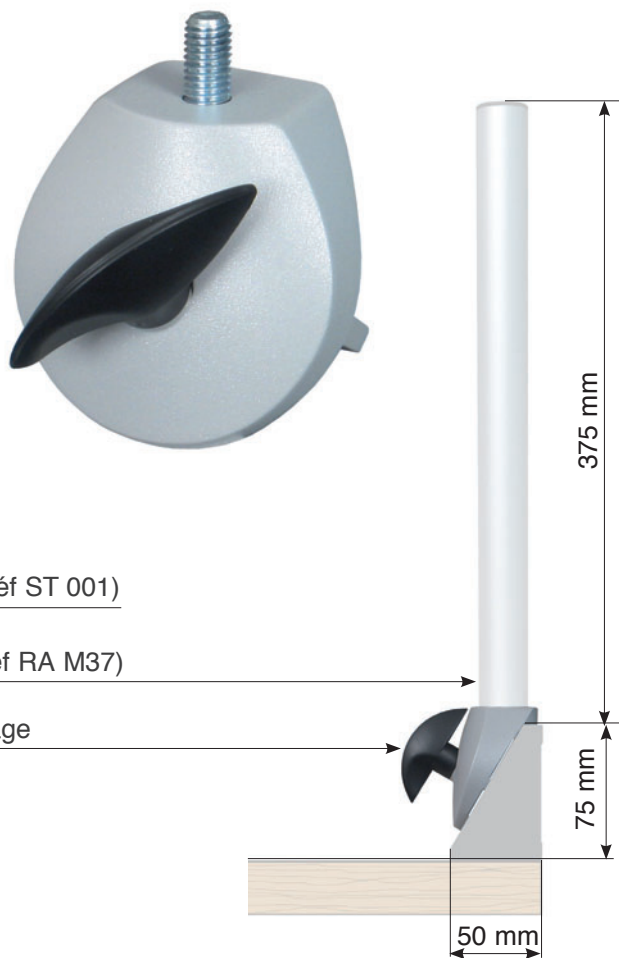

Pour montage des écrans sur rail "StarTrack" ou sur "DealerDesk".

Pièce à forte résistance mécanique, réalisée en moulage zamak.

Coulisse sur toute la longueur du rail avec blocage rapide à la position souhaitée.

Réglage ne nécessitant aucun outil.

Couleur: Gris givré.

- coulisseau
- rail StarTrack (réf ST 001)
- mât de base (réf RA M37)
- molette de blocage