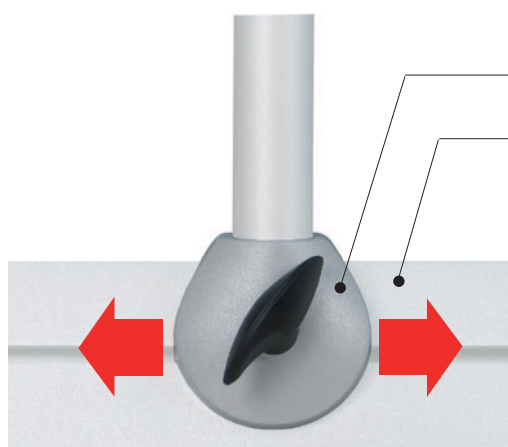

Pour montage des écrans sur rail "StarTrack" ou sur "DealerDesk".

Pièce à forte résistance mécanique, réalisée en moulage zamak.

Coulisse sur toute la longueur du rail avec blocage rapide à la position souhaitée.

Réglage ne nécessitant aucun outil.

Couleur: Gris givré.

- coulisseau
- rail StarTrack (réf ST 001)
- mât de base (réf RA M37)
- molette de blocage